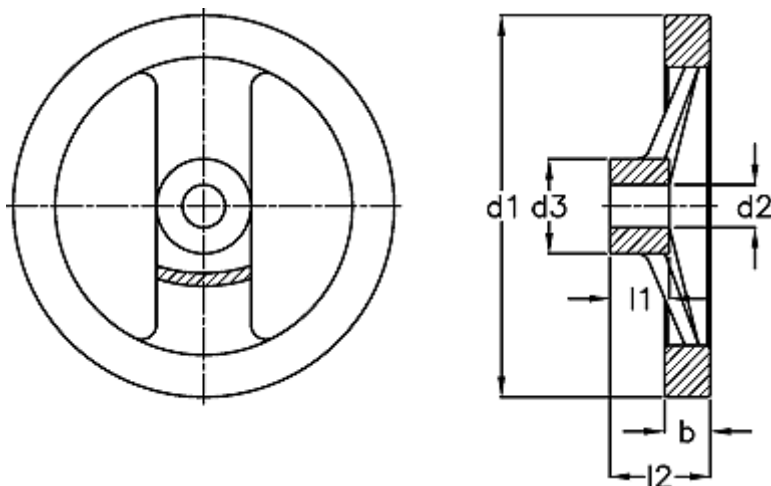

Varenummer: 20372341
Beskrivelse: E+G Håndhjul
GN 324-250-B22-A

Mål

b	= 23.0
d1	= 250
d2 H7	= 22
d3	= 48
l1	= 28
l2	= 51